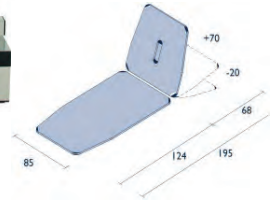

Art. 30605

van € 2.786,50
NU € 2.350,-

Art. 14971

VISIT LARGE BEHANDELBANK

tweedelige behandelbank met elektrische hoogteregeling van 47 tot 97 cm via pedaal - extra breed: 85 cm - regeling van het hoofddeel van -20° tot +70° met gasveer

van € 2.181,92
NU € 1.850,-

Art. 14902

MASSAGETOESTEL M7 OP ROLLENDE VOET

krachtig massagetoestel met roterende kop - modern design en digitaal scherm dat snelheid en tijd vermeldt - de snelheid is regelbaar van 15 tot 60 cycli/sec en blijft constant ongeacht de belasting - pneumatische hoogteregeling van 86 tot 117 cm - opbergvak voor de 7 bijhorigheden