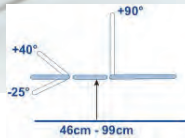

Art. 30605

van € 2.786,50
NU € 2.350,-

Art. 14971

VISIT LARGE BEHANDELBANK

tweedelige behandelbank met elektrische hoogteregeling van 47 tot 97 cm via pedaal - extra breed: 85 cm - regeling van het hoofddeel van -20° tot +70° met gasveer